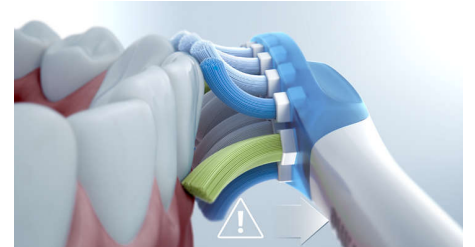

Sensore di pressione integrato

Nel caso in cui tu stia esercitando troppa pressione, DiamondClean 9000 se ne accorrerà. Se devi diminuire la pressione, lo spazzolino emetterà un suono pulsante come promemoria per avvisarti che è necessario lasciar lavorare la testina dello spazzolino. 7 persone su 10 hanno trovato questa funzione utile per ottenere una pulizia migliore.