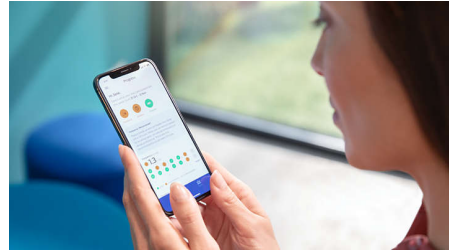

Progress Report

DiamondClean 9000 ti offre una guida ideale per migliorare e mantenere abitudini di igiene orale salutari da seguire tra un checkup dal dentista e l'altro. Grazie ai sensori intelligenti integrati saprai quando stai esercitando una pressione eccessiva. Collegandoti all'app Sonicare, avrai un Progress Report che ti aiuterà a percorrere sempre la strada giusta e ti mostrerà tutti i progressi che hai fatto.